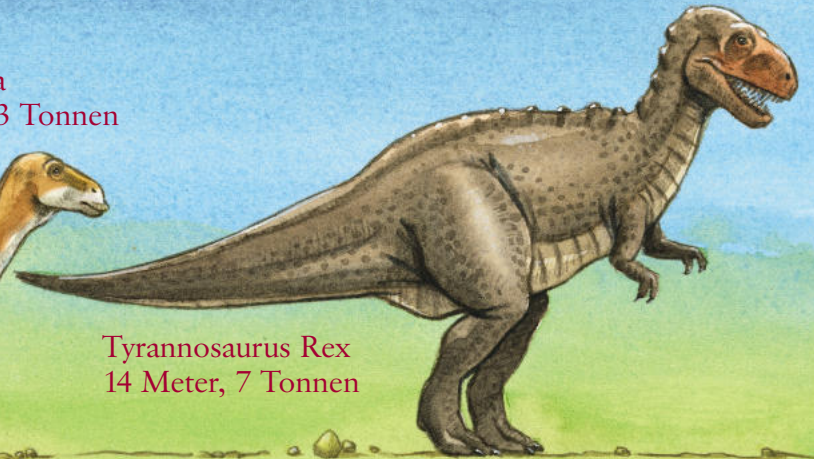

Tyrannosaurus Rex
14 Meter, 7 Tonnen